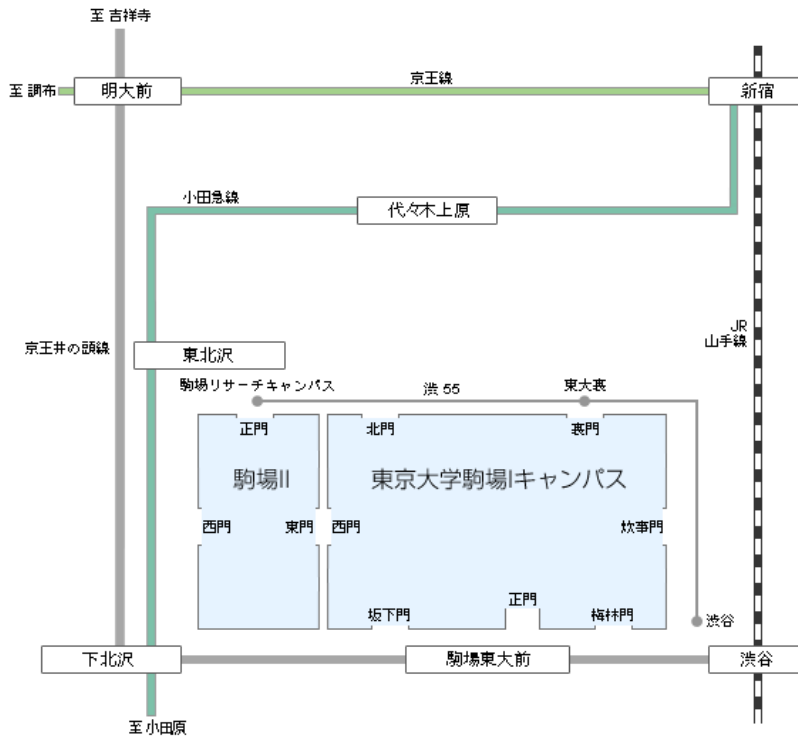

会場へのアクセス：

京王井の頭線 「駒場東大前」駅下車すぐ（別紙をご参照ください。）

ご注意：大会当日は土日のため、18号館入り口の自動ドアが開いていません。受付開始時間になりましたら開錠いたしますが、早く到着される方あるいは遅れて到着される方は大会事務局までお電話ください。

発表者の皆様へ：

発表時間：一人につき**40分**の配分です。発表30分程度、質疑応答10分程度とお考えください。

配布資料：各自でご用意ください。参加申し込み人数は**20名**ですが、当日参加も見込まれますので余分にご用意をお願いいたします。（当日コピーはできません。）

使用機材：パソコン（Windowsのみ、Macをご使用の方はPCおよびコネクタをご持参ください）・プロジェクタ・ポインターを準備しておきます。

その他：

大会参加費：無料です。

懇親会費：4000円（当日、受付でお支払いください。）会場は18号館4階です。

飲み物等のご持参も歓迎いたします。

宿泊先：各自宿泊先をご予約ください。以下、会場に近いホテルです。ご参考ください。

- 1) ホテルメッツ 渋谷 (<http://www.hotelmets.jp/shibuya/>)
- 2) ホテルユニゾ 渋谷 (<http://www.hotelunizo.com/shibuya/index.php>)
- 3) ホテル東急ステイ 渋谷新南口 (<http://www.tokyustay.co.jp/hotel/SIM/>)

第4回研究大会事務局：東京大学大学院総合文化研究科 木村研究室

会場へのアクセス

東京大学 駒場キャンパス

【アクセス】 京王井の頭線「駒場東大前」駅（渋谷駅から各駅停車で2駅）すぐ

【18号館】

第4回 アンデス・アマゾン学会 プログラム

期日：2015年7月4日（土）、5日（日）

会場：東京大学 駒場キャンパス